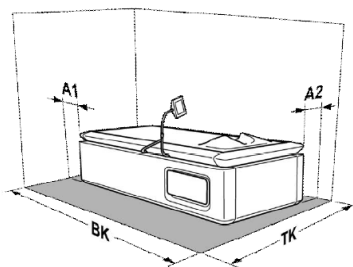

干式水压按摩床参数信息表

产品型号: Wave touch with spa 产品名称: 水压按摩床 编号: XS23/08/2021
 品牌: wellssystem
 性能参数: 技术参数

操作面板: 触摸屏/视频显示/视频导入	最长按摩时间: 45分钟
时间显示: 是	最大允许承载重量: 210KG
身体高度调节: 是	压力可调范围: 0.5-6.5Bar
按摩速度调节: 是	按摩速度可调: 1-10多层次
肩部3D: 是	身高可调单位: 是/单位: CM
按摩类型: 交替/平行/环形/	水温可调范围: 20-40°C
按摩区域: 全身/背部/肩部/腰部/腿部	设备尺寸 (L x W x H): 2300*1100*570
定点按摩: 是	床面 (L x W): 2080*800mm
定位按摩: 是	未加水设备毛重: 178KG
认证: CE /TUV GS	加水后设备毛重: 492KG
EMC: 电磁兼容测试报告	可加水容量: 330L
欧洲医疗指令: 有	功率: 2830W
附加模式: 脉冲按摩	电源电压 / 保险丝: 220-240V/16A
自动程序: 5	

产品图片

SPA参数:

操控面板: 集成触控
 软开关机: 是 是
 光谱理疗: 是/高性能LED
 彩色模式: 再生/放松/激活/彩虹
 亮度条件: 是
 放松模式: 是
 音乐模式: 是
 智能手机: 是
 蓝牙支持: 是
 存储卡: 是

产品图片

芳香模式: 是

尺寸: 单位: mm

A1: 150mm
 A2: 100mm
 BK: 2450mm
 TK: 1900mm
 L: 2150mm
 BK: 1100mm
 H: 570mm

合计面积: 4.66m²